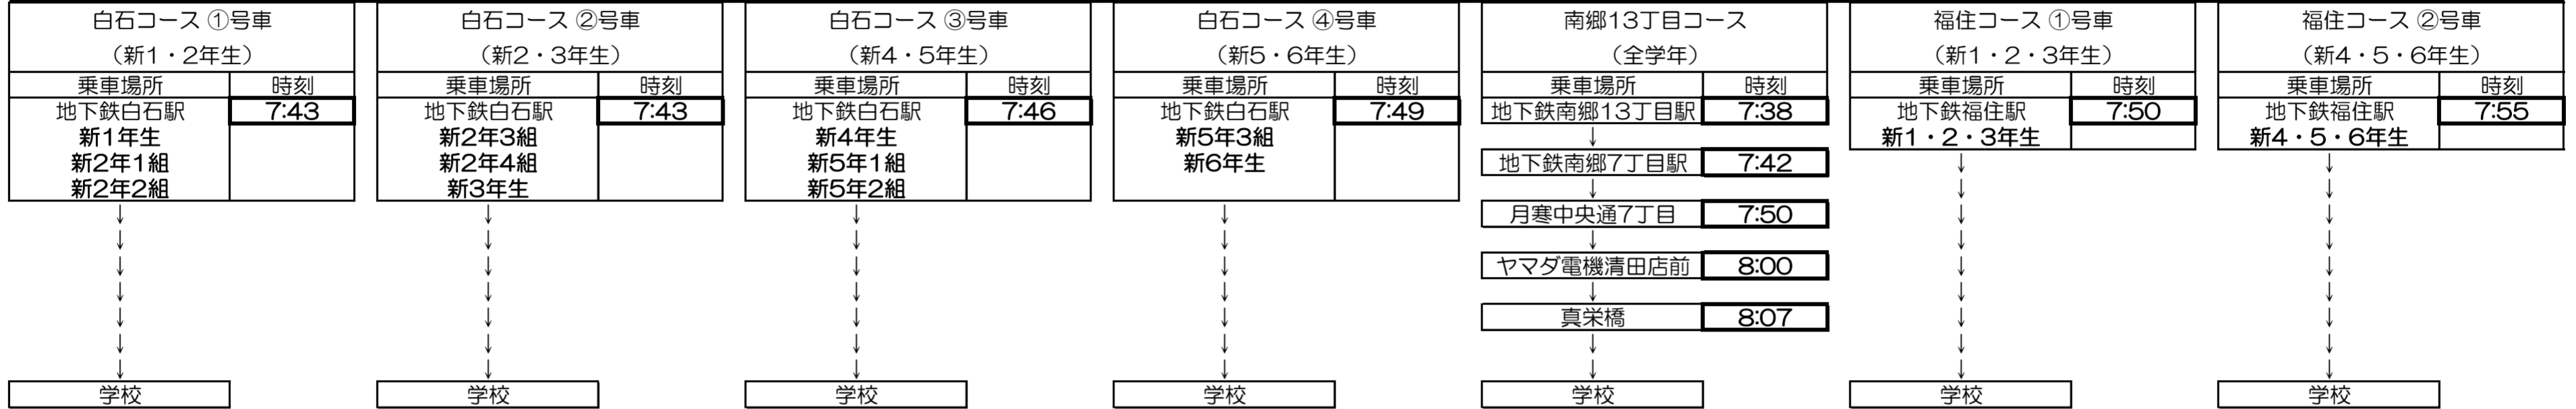

平成30年4月10日(火)より下記経路・時刻にて運行開始です。

~おねがい~

- 1年生から6年生まで複数学年が乗車するバス停があります。またクラスにより乗車バスが違うバス停があります。無理無駄の無い運行にご理解、ご協力をお願いします。
- 経路、時刻について、学年限定の講習等に変更となる場合がございます。その場合は、事前にご案内いたします。

※お引越して乗車場所の変更が生じた場合は、生徒情報変更届にご記入のうえ、事務室または担任の先生へご提出願います。なお、お申出翌日からの変更はお受けできませんのでご了承願います。

白石・福住・南郷13丁目 系統

南平岸 系統

厚別・新札幌・南郷18丁目・東栄通北 系統