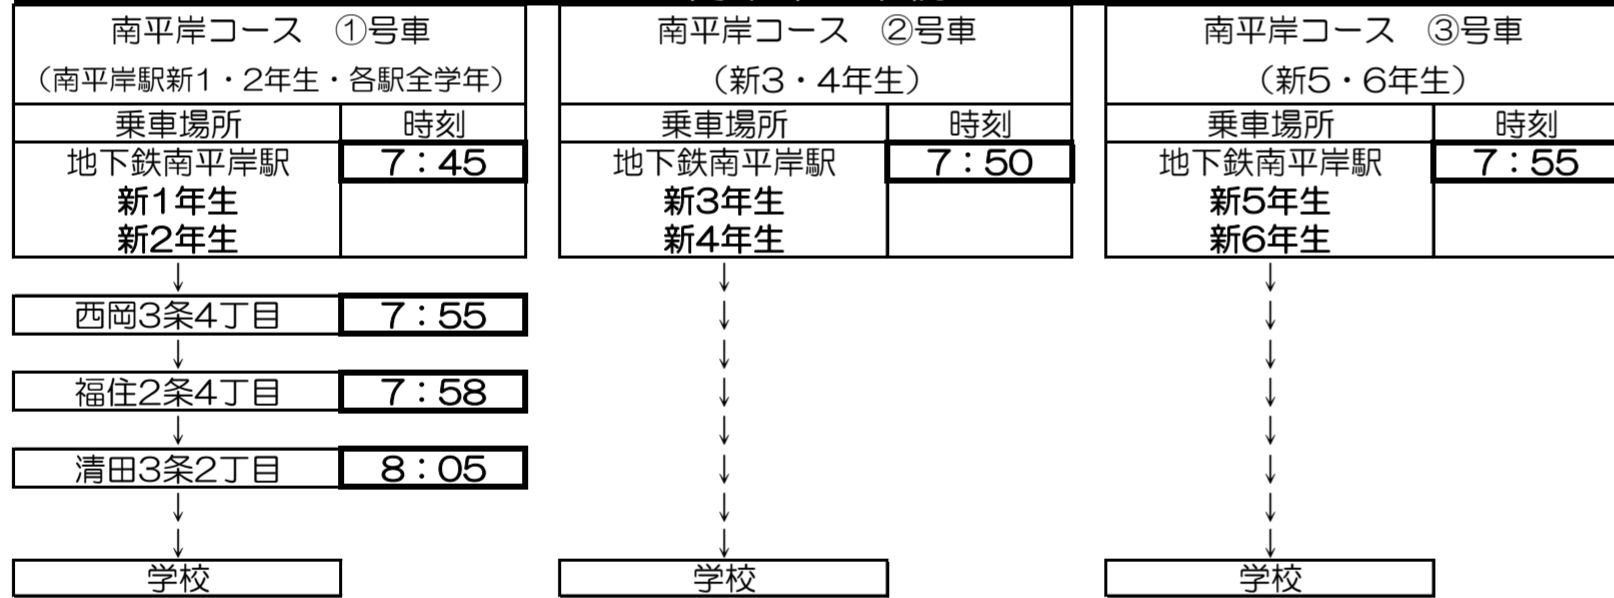

平成30年4月10日(火)より下記経路・時刻にて運行開始です。

~おねがい~

- 1年生から6年生まで複数学年が乗車するバス停があります。またクラスにより乗車バスが違うバス停があります。無理無駄の無い運行にご理解、ご協力をお願いします。
- 経路、時刻について、学年限定の講習等に変更となる場合がございます。その場合は、事前にご案内いたします。

※お引越して乗車場所の変更が生じた場合は、生徒情報変更届にご記入のうえ、事務室または担任の先生へご提出願います。なお、お申出翌日からの変更はお受けできませんのでご了承願います。

白石・福住・南郷13丁目 系統

南平岸 系統

厚別・新札幌・南郷18丁目・東栄通北 系統